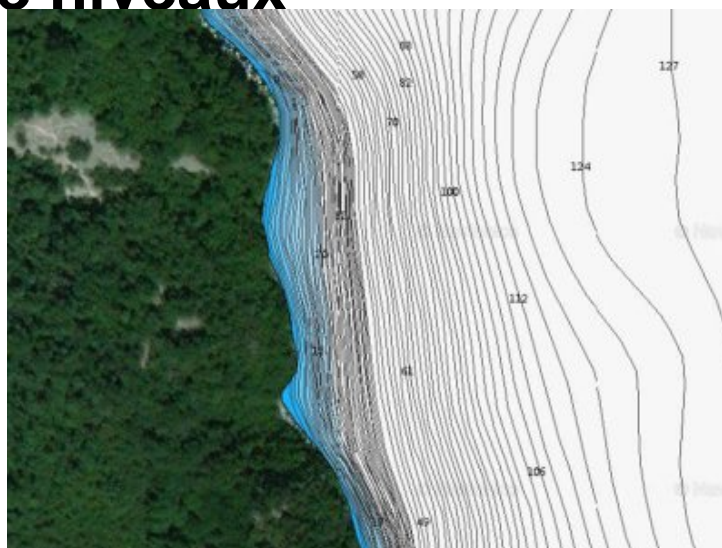

<http://www.cpalb.fr/les-plongees-la-boissiere>

Date de mise en ligne : jeudi 27 juin 2013

Copyright © Club de plongée d'Aix les Bains, lac du Bourget - Tous droits

réservés

Sommaire

- [Coordonnées GPS de la boissière](#)
- [Courbes de niveaux](#)
- [Profil et description du \(â€¦\)](#)
- [Une plongée à la boissière](#)

Coordonnées GPS de la boissière

(Système géodésique : EUR 50)

Courbes de niveaux

Courbes bathymétriques - site de la Boissière

Profil et description du site.

Une plongée à la boissière