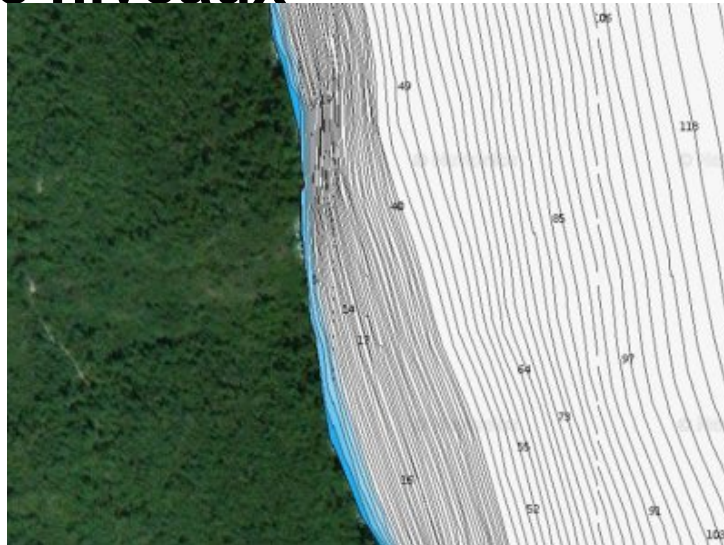

réservés

Sommaire

- [Coordonnées GPS de l'éboulis](#)
- [Courbes de niveaux](#)
- [Profil et description du \(â€¦\)](#)
- [Une plongée sur l'éboulis](#)

Coordonnées GPS de l'éboulis

45° 43' 11.17" Nord
5° 51' 25.29" Est

Courbes de niveaux

Courbes bathymétriques - site de l'éboulis

Profil et description du site.

Une plongée sur l'éboulis